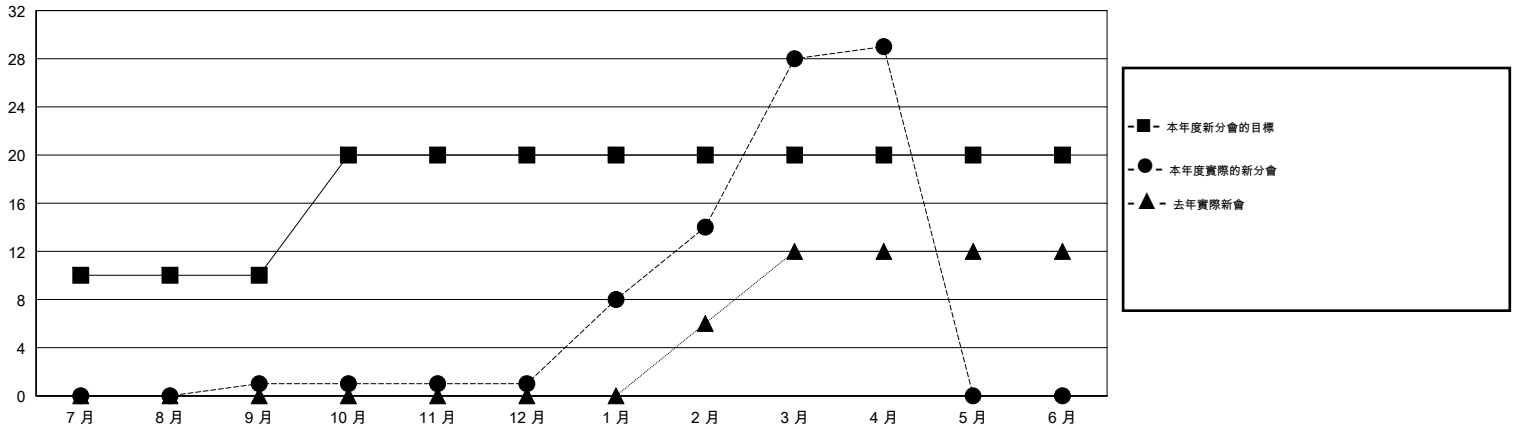

MONTHLY MEMBERSHIP PROGRESS REPORT

District 382

Results as of: 4/30/2017

GMT: ZE RAN SU

地點 CHINA

GMT憲章區

分會			
成果 2016-2017			
季	新分會目標	新會	會員流失的分會
7月/8月/9月	10	1	2
10月/11月/12月	10	0	0
1月/2月/3月	0	27	0
4月/5月/6月	0	1	0

位會員@每位須繳			
成果 2016-2017			
季	新會員淨增長目標 (不含復籍或轉會)	實際新會員增長數 (不含復籍或轉會)	實際退會會員 (包括轉會)
7月/8月/9月	600	453	991
10月/11月/12月	1,200	103	74
1月/2月/3月	700	1,176	169
4月/5月/6月	0	56	10

目標與實際新會累積

目標和實際會員累積

已取消的分會: 2	123 CLUBS OF 130 增添1位或以上的新會員	性別分佈 男 2,493 (59.83%) 女 1,674 (40.17%)
放棄的會員 過世 1 分會已取消 0 其他 1,243 總計 1,244	點擊這裡取得累計會員數據	總計家庭單位會員數 381 支付減半會費的家庭會員 212