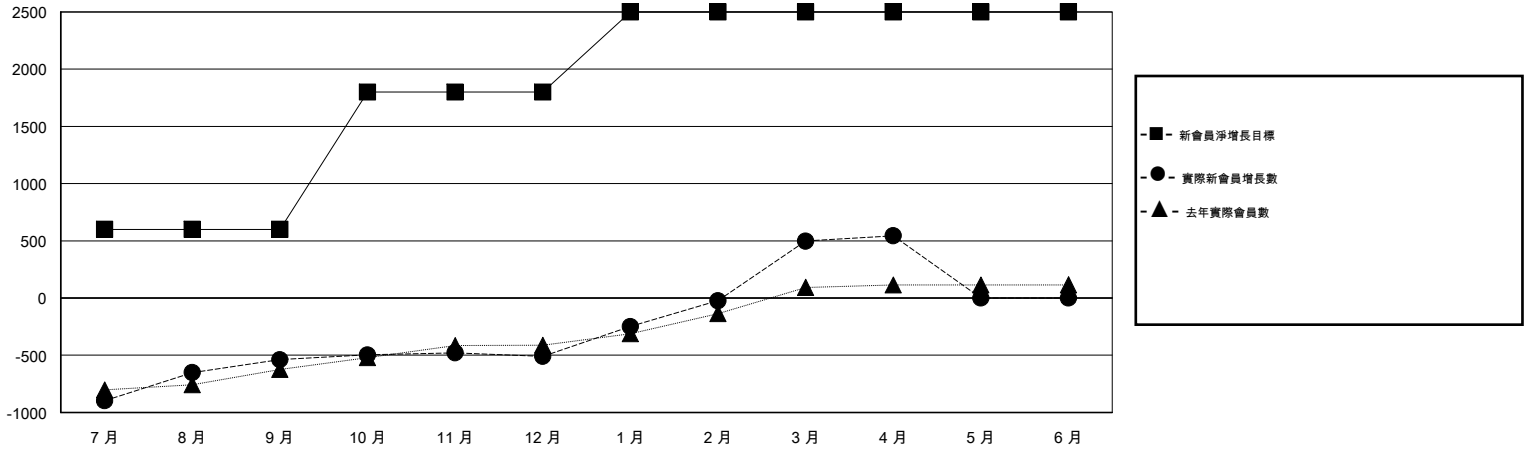

MONTHLY MEMBERSHIP PROGRESS REPORT

District 382

Results as of: 4/30/2017

GMT: ZE RAN SU

地點 CHINA

GMT憲章區

分會			
成果 2016-2017			
季	新分會目標	新會	會員流失的分會
7月/8月/9月	10	1	2
10月/11月/12月	10	0	0
1月/2月/3月	0	27	0
4月/5月/6月	0	1	0

位會員@每位須繳			
成果 2016-2017			
季	新會員淨增長目標 (不含復籍或轉會)	實際新會員增長數 (不含復籍或轉會)	實際退會會員 (包括轉會)
7月/8月/9月	600	453	991
10月/11月/12月	1,200	103	74
1月/2月/3月	700	1,176	169
4月/5月/6月	0	56	10

目標與實際新會累積

目標和實際會員累積

已取消的分會: 2	123 CLUBS OF 130 增添1位或以上的新會員	性別分佈 男 2,493 (59.83%) 女 1,674 (40.17%)
放棄的會員 過世 1 分會已取消 0 其他 1,243 總計 1,244	點擊這裡取得累計會員數據	總計家庭單位會員數 381 支付減半會費的家庭會員 212